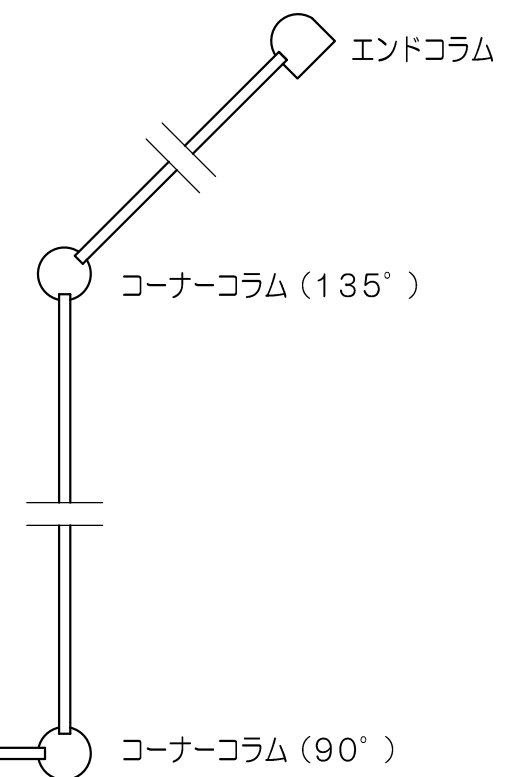

Soft 塀 地上高 1850

株式会社 万代商会

〒100-0006 東京都千代田区有楽町1-6-6 電話 03 (3502) 4141
 〒210-0838 川崎市川崎区境町4-3 電話 044 (244) 5341
 〒242-0029 神奈川県大和市上草柳1840 電話 046 (263) 2541

地盤軟弱の場合のみ碎石使用