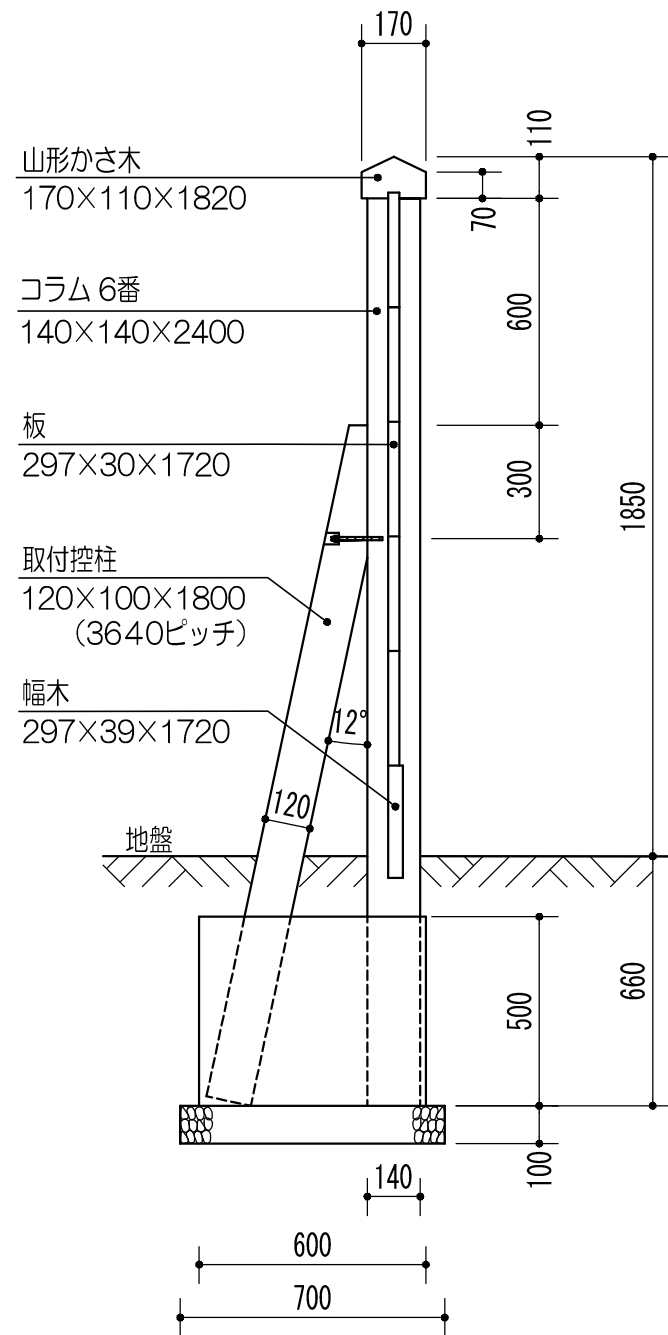

Soft 塀 地上高 1850

株式会社 万代商会

〒100-0006 東京都千代田区有楽町1-6-6 電話 03 (3502) 4141
 〒210-0838 川崎市川崎区境町4-3 電話 044 (244) 5341
 〒242-0029 神奈川県大和市上草柳1840 電話 046 (263) 2541

地盤軟弱の場合のみ碎石使用