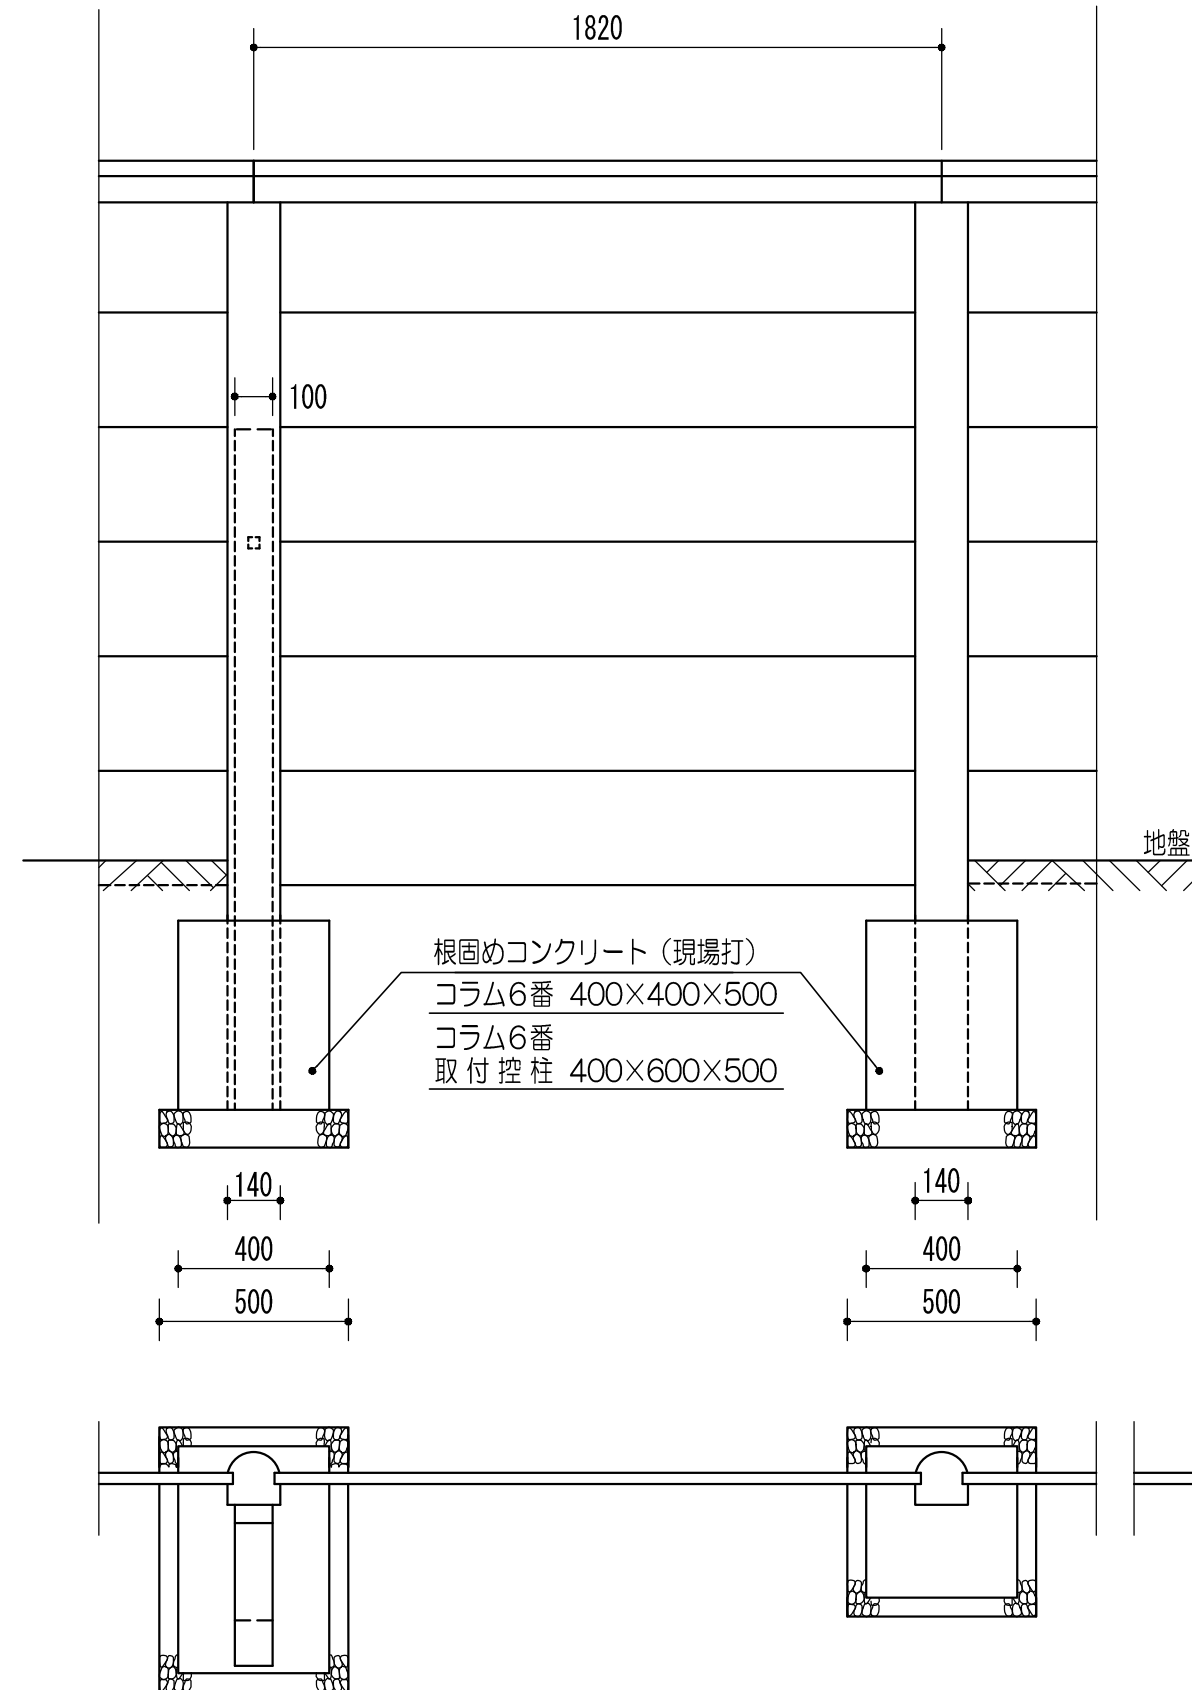

Soft 塀 地上高 1850

株式会社 万代商会

〒100-0006 東京都千代田区有楽町1-6-6 電話 03 (3502) 4141
 〒210-0838 川崎市川崎区境町4-3 電話 044 (244) 5341
 〒242-0029 神奈川県大和市上草柳1840 電話 046 (263) 2541

地盤軟弱の場合のみ碎石使用