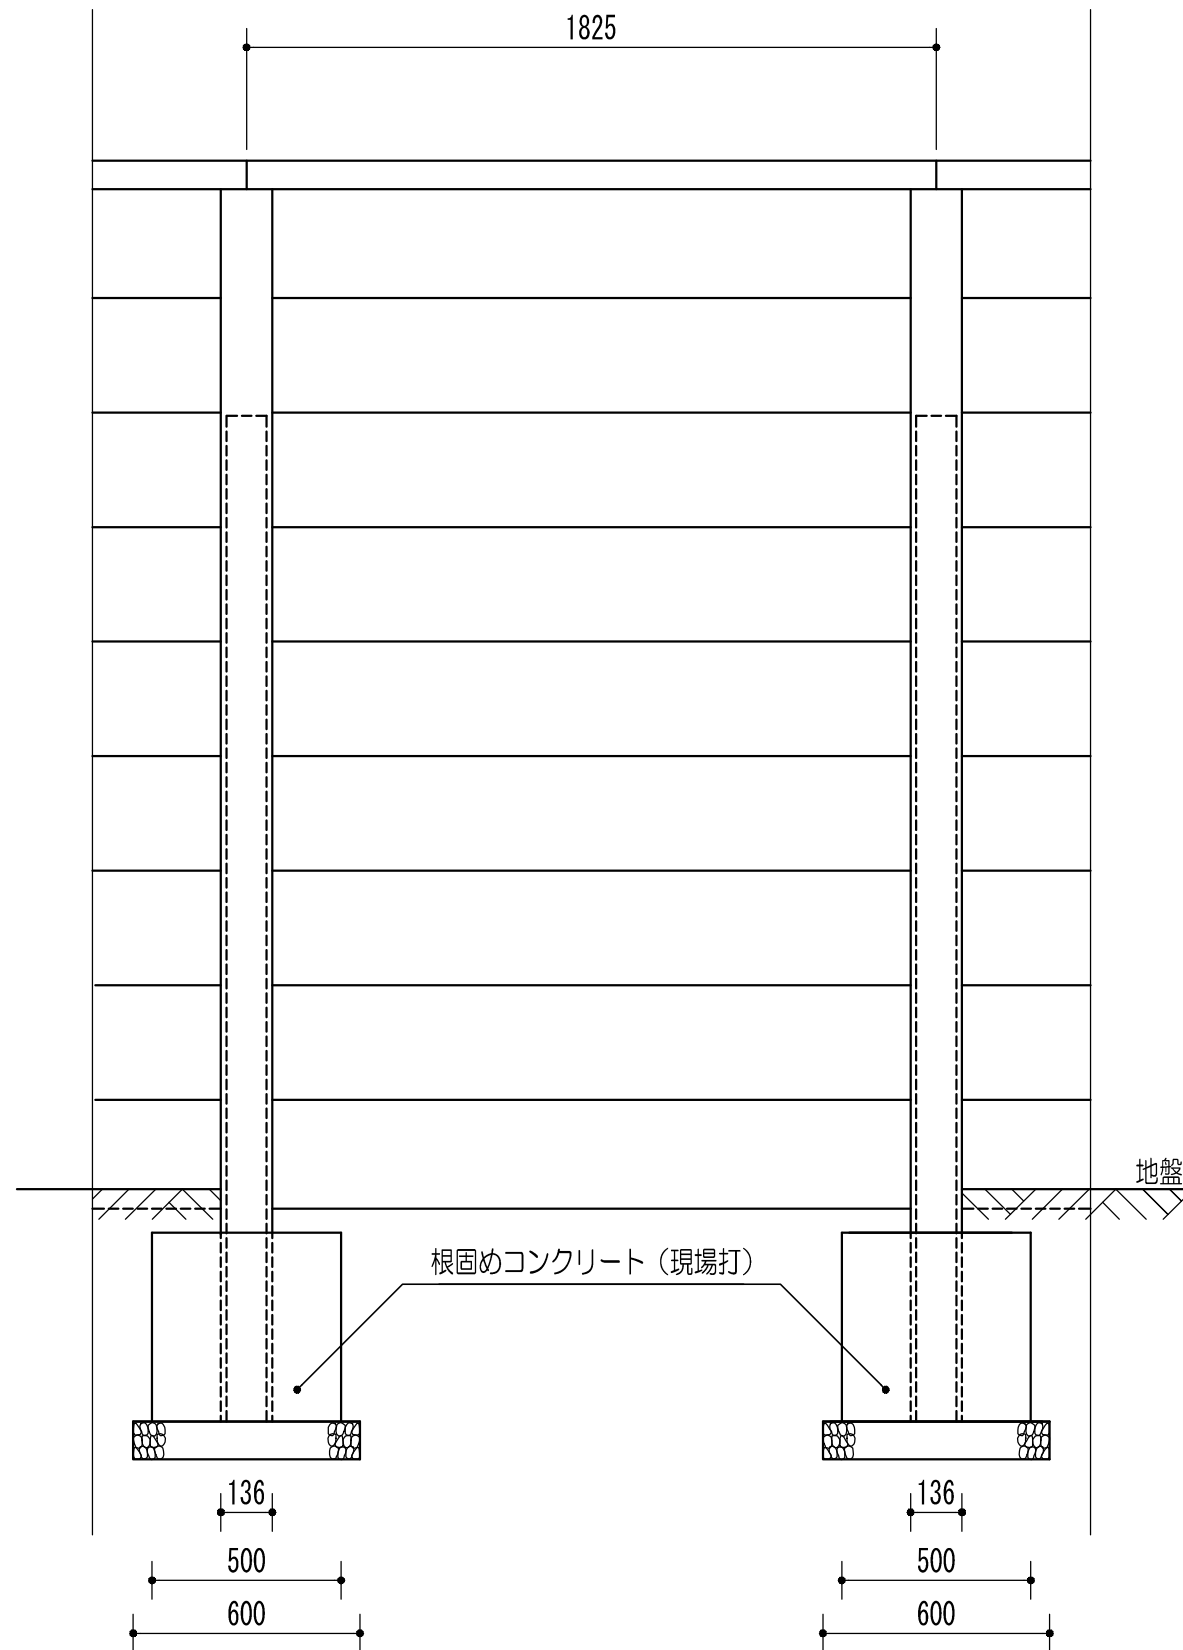

JIS A 5409 万代堀 地上高 2720 (9尺) 標準型

株式会社 万代商会

〒100-0006 東京都千代田区有楽町1-6-6 電話 03 (3502) 4141
 〒210-0838 川崎市川崎区境町4-3 電話 044 (244) 5341
 〒242-0029 神奈川県大和市上草柳1840 電話 046 (263) 2541

地盤軟弱の場合のみ碎石使用