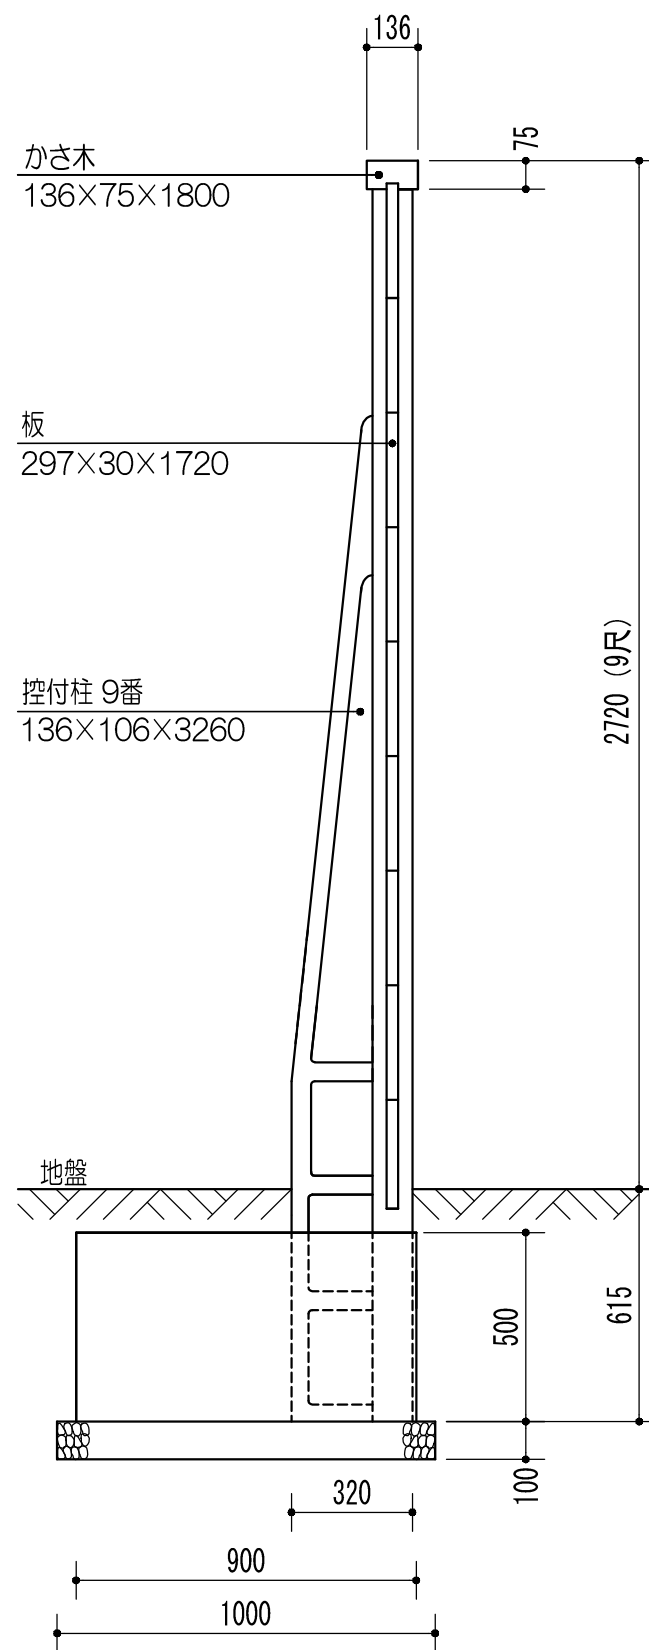

JIS A 5409 万代堀 地上高 2720 (9尺) 標準型

株式会社 万代商会

〒100-0006 東京都千代田区有楽町1-6-6 電話 03 (3502) 4141
 〒210-0838 川崎市川崎区境町4-3 電話 044 (244) 5341
 〒242-0029 神奈川県大和市上草柳1840 電話 046 (263) 2541

地盤軟弱の場合のみ碎石使用